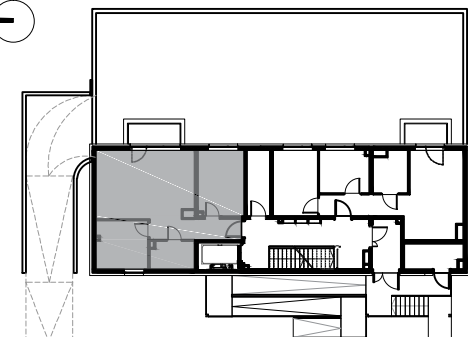

ZESTAWIENIE POMIESZCZEŃ

Korytarz	4.39 m ²
Sypialnia	10.72 m ²
Gabinet	8.95 m ²
Łazienka	4.24 m ²
Salon + aneks	26.28 m ²
SUMA	54.58 m²
+ taras	4.25 m ²

MIESZKANIE NR **1.02**

KONDYGNACJA **1 PARTER**

POWIERZCHNIA
54.58 m²