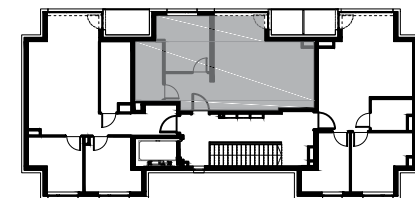

ZESTAWIENIE POMIESZCZEŃ

Korytarz	5.35 m ²
Sypialnia	8.90 m ²
Łazienka	5.31 m ²
Salon + aneks	25.02 m ²
SUMA	46.58 m²
+ loggia	2.60 m ²

0 1 2 5m

MIESZKANIE NR **5.02**
 KONDYGNACJA **5**
PIĘTRO

POWIERZCHNIA
46.58 m²