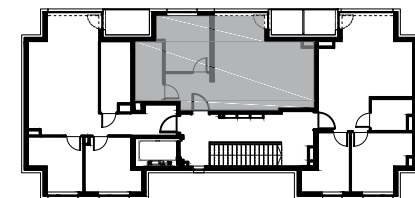

ZESTAWIENIE POMIESZCZEŃ

Korytarz	5.35 m ²
Sypialnia	8.90 m ²
Łazienka	5.31 m ²
Salon + aneks	25.02 m ²
SUMA	46.58 m²
+ loggia	2.60 m ²

0 1 2 5m

MIESZKANIE NR **4.02**
 KONDYGNACJA **4**
PIĘTRO

POWIERZCHNIA
46.58 m²