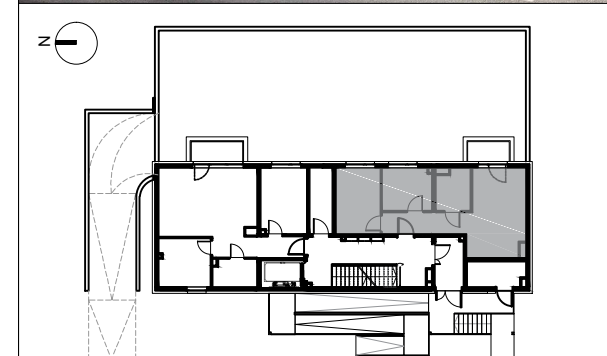

#### ZESTAWIENIE POMIESZCZEŃ

Korytarz	6.49 m <sup>2</sup>
Sypialnia	10.45 m <sup>2</sup>
Sypialnia	7.58 m <sup>2</sup>
Łazienka	4.91 m <sup>2</sup>
Salon + aneks	17.68 m <sup>2</sup>
<b>SUMA</b>	<b>47.11 m<sup>2</sup></b>
+ taras	3.05 m <sup>2</sup>

MIESZKANIE NR **1.01**  
 KONDYGNACJA **1**  
**PARTER**

POWIERZCHNIA  
**47.11 m<sup>2</sup>**

UL. CZERWONYCH BERETÓW  
 DZIELNICA REMBERTÓW  
 M.ST. WARSZAWA